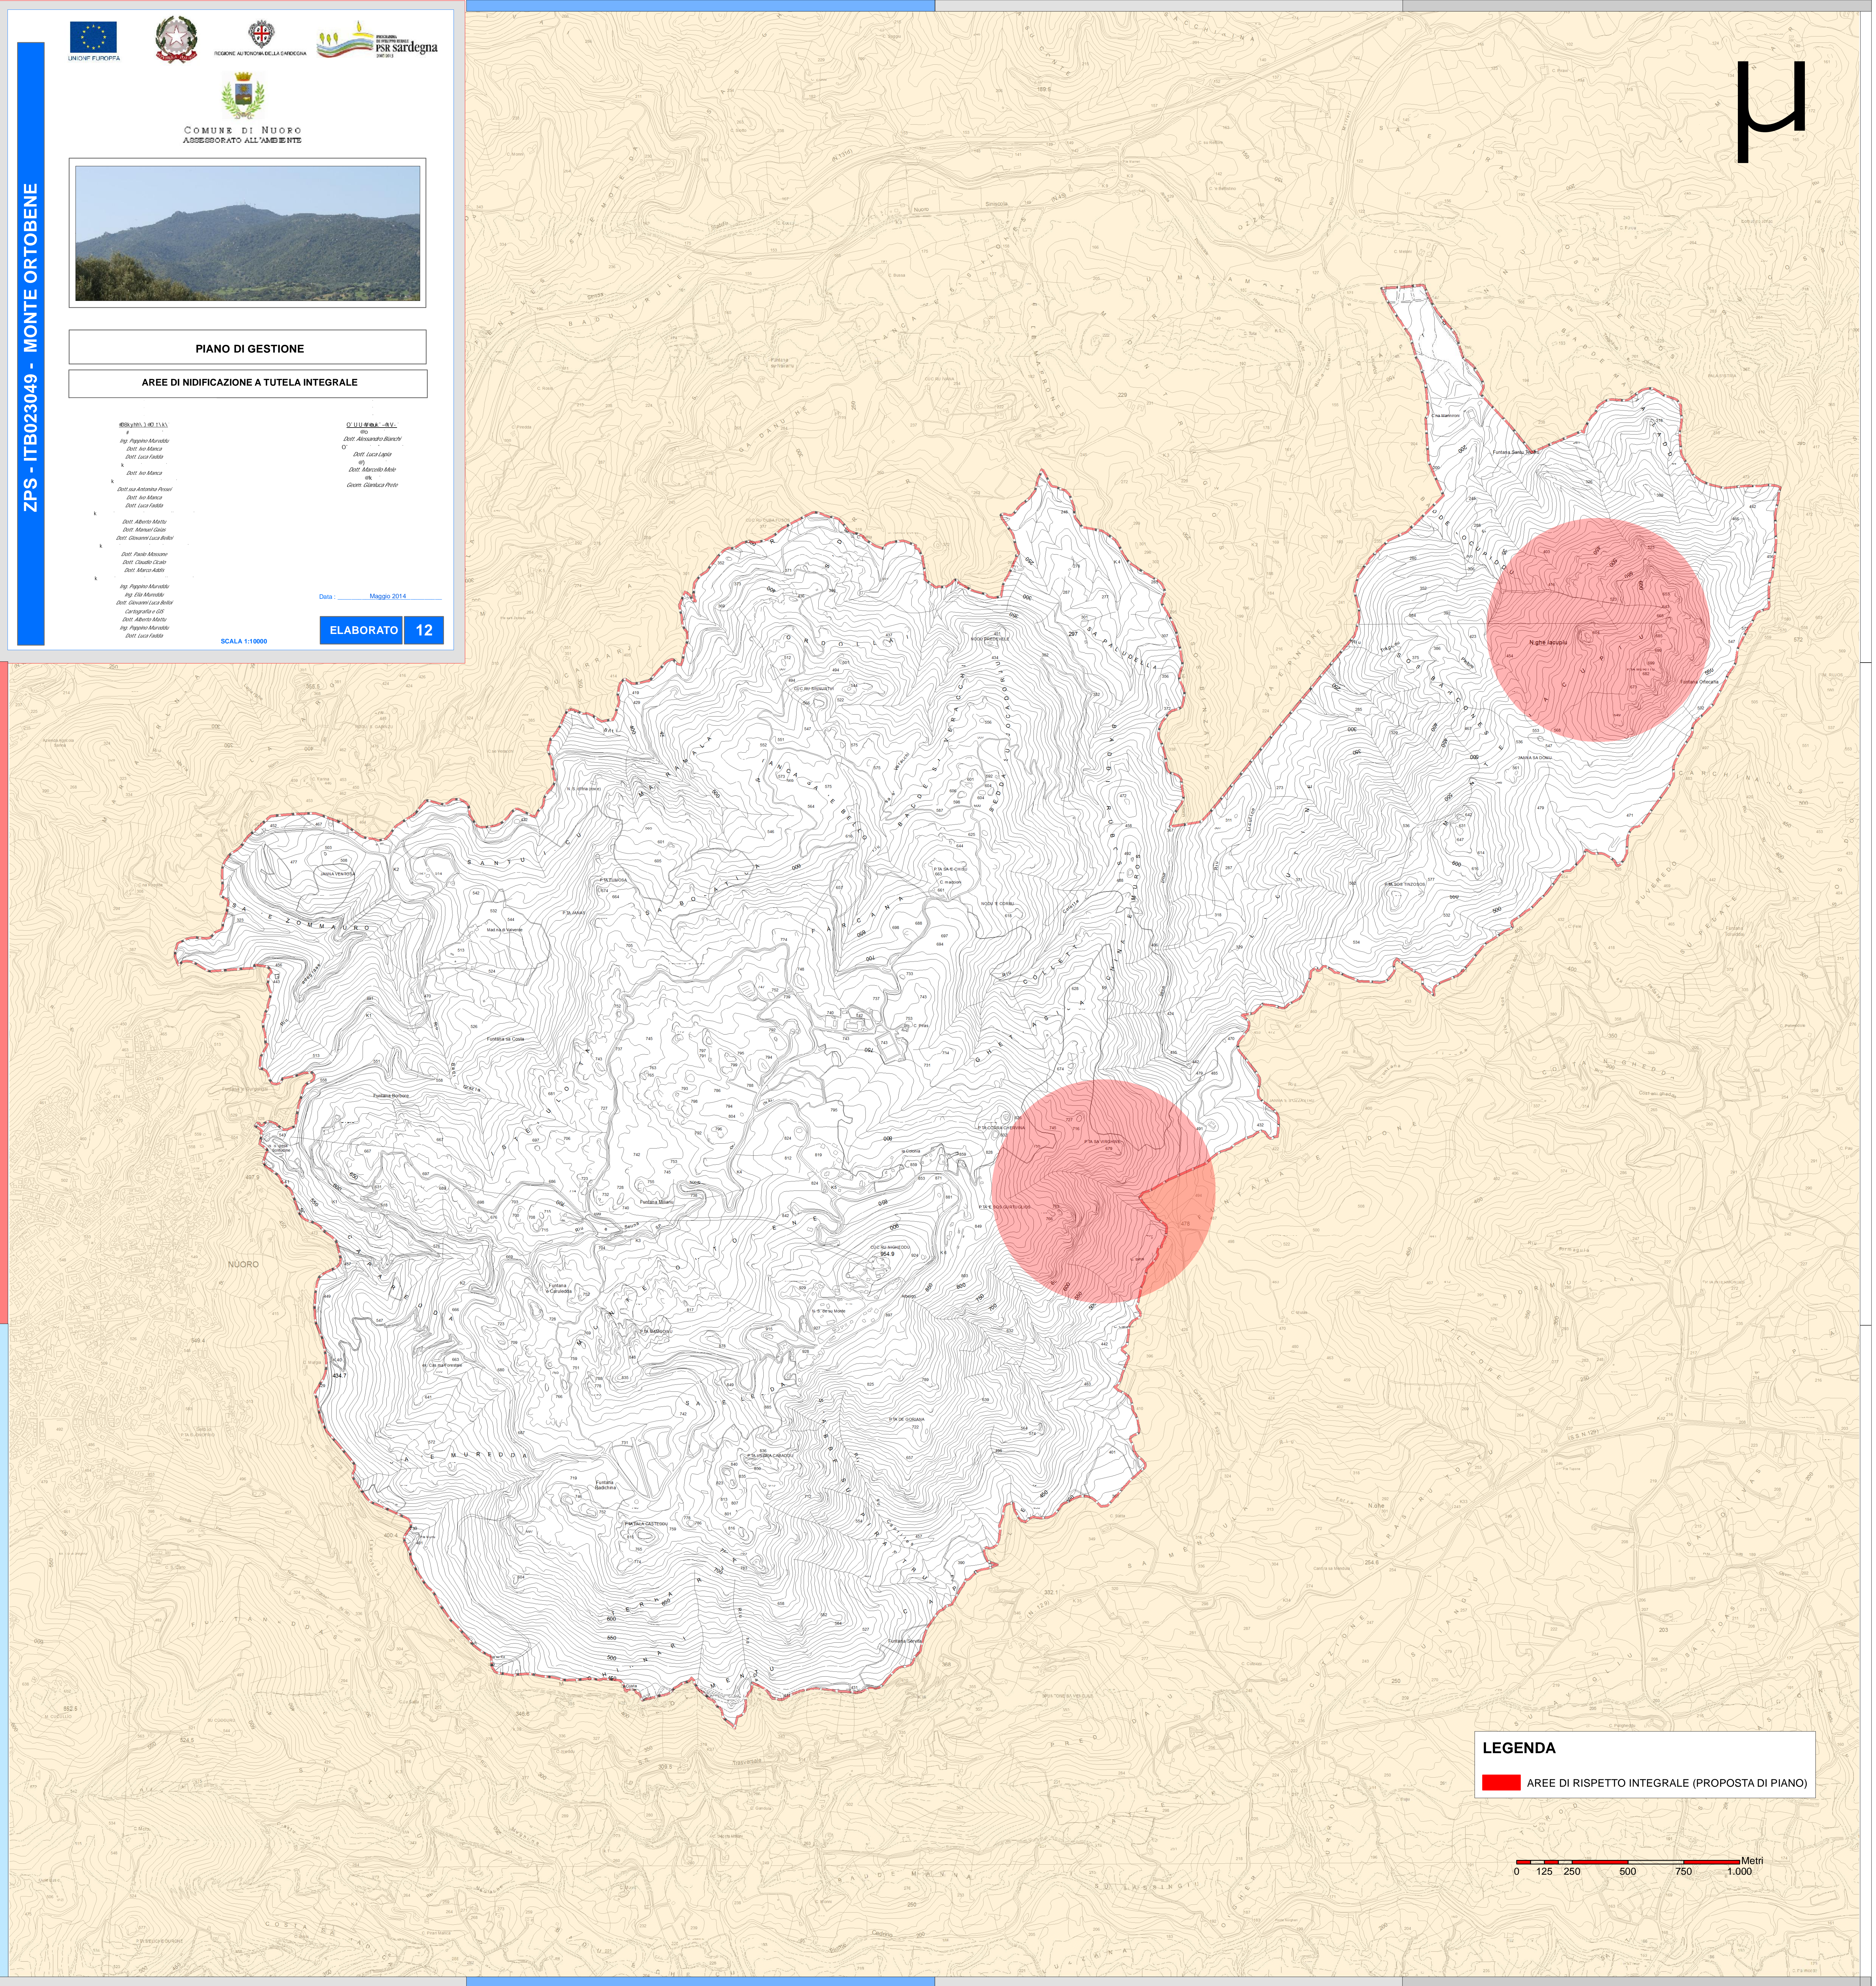

COMUNE DI NUORO
ASSEGORATO ALL'AMBIENTE

PIANO DI GESTIONE

AREE DI NIDIFICAZIONE A TUTELA INTEGRALE

- | | |
|---|--|
| <p> <i>Ing. Pappalardo</i>
 <i>Ing. Pappalardo</i>
 <i>Dott. Luca Fadda</i>
 <i>Dott. No Maria</i>
 <i>Dott. No Maria</i>
 <i>Dott. No Antonio</i>
 <i>Dott. No Maria</i>
 <i>Dott. Luca Fadda</i>

 <i>Dott. Alberto Manca</i>
 <i>Dott. Manuel Giusi</i>
 <i>Dott. Giovanni Luca Bivini</i>

 <i>Dott. Paolo Maresca</i>
 <i>Dott. Claudio Zanni</i>
 <i>Dott. Marco Adini</i>

 <i>Ing. Pappalardo</i>
 <i>Ing. Pappalardo</i>
 <i>Dott. Giovanni Luca Bivini</i>
 <i>Cartografia + GIS</i>
 <i>Dott. Alberto Manca</i>
 <i>Ing. Pappalardo</i>
 <i>Dott. Luca Fadda</i> </p> | <p> <i>Dott. Alessandro Biondi</i>
 <i>Dott. Luca Fadda</i>
 <i>Dott. Marco Adini</i>

 <i>Geom. Gianluca Piro</i> </p> |
|---|--|

Data: Maggio 2014

ELABORATO 12

SCALA 1:10000

ZPS - ITB023049 - MONTE ORTOBENE

LEGENDA
 AREE DI RISPETTO INTEGRALE (PROPOSTA DI PIANO)

4